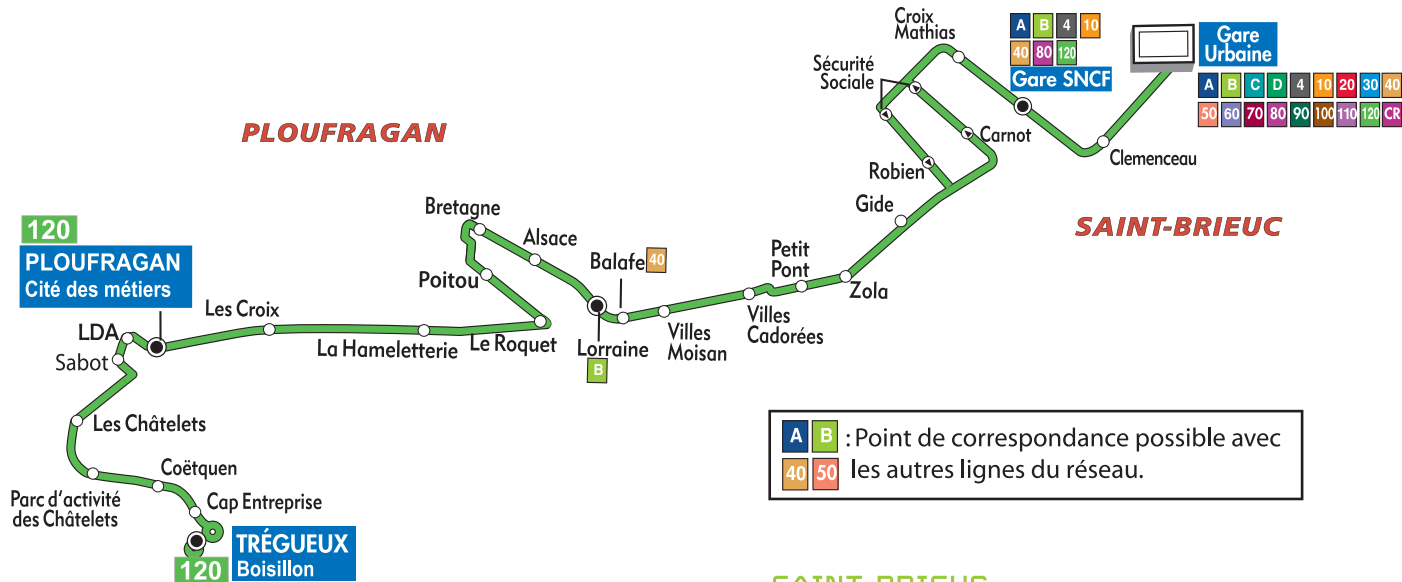

PLOUFRAGAN

SAINT-BRIEUC

GARE URBAINE > VILLES MOISAN > CITÉ DES MÉTIERS > BOISILLON du lundi au samedi

GARE URBAINE - QUAI C	07:00	07:30	08:00	08:30	12:15	12:45	13:15	13:45	16:15	16:45	17:15	17:45	18:15	18:45
SÉCURITÉ SOCIALE	07:06	07:36	08:06	08:36	12:21	12:51	13:21	13:51	16:21	16:51	17:21	17:51	18:21	18:51
VILLES MOISAN	07:10	07:40	08:10	08:40	12:25	12:55	13:25	13:55	16:25	16:55	17:25	17:55	18:25	18:55
CITÉ DES MÉTIERS	07:17	07:47	08:17	08:47	12:32	13:02	13:32	14:02	16:32	17:02	17:32	18:02	18:32	19:02
PARC D'ACTIVITÉ DES CHÂTELETS	07:21	07:51	08:21	08:51	12:36	13:06	13:36	14:06	16:36	17:06	17:36	18:06	18:36	19:06
BOISILLON	07:23	07:53	08:23	08:53	12:38	13:08	13:38	14:08	16:38	17:08	17:38	18:08	18:38	19:08

BOISILLON > CITÉ DES MÉTIERS > VILLES MOISAN > GARE URBAINE du lundi au samedi

BOISILLON	07:00	07:25	07:55	08:25	12:10	12:40	13:10	13:40	16:10	16:40	17:10	17:40	18:10	18:40
PARC D'ACTIVITÉS DES CHÂTELETS	07:02	07:27	07:57	08:27	12:12	12:42	13:12	13:42	16:12	16:42	17:12	17:42	18:12	18:42
CITÉ DES MÉTIERS	07:06	07:31	08:01	08:31	12:16	12:46	13:16	13:46	16:16	16:46	17:16	17:46	18:16	18:46
VILLES MOISAN	07:13	07:38	08:08	08:38	12:23	12:53	13:23	13:53	16:23	16:53	17:23	17:53	18:23	18:53
SÉCURITÉ SOCIALE	07:16	07:41	08:11	08:41	12:26	12:56	13:26	13:56	16:26	16:56	17:26	17:56	18:26	18:56
GARE URBAINE - QUAI C	07:23	07:48	08:18	08:48	12:33	13:03	13:33	14:03	16:33	17:03	17:33	18:03	18:33	19:03