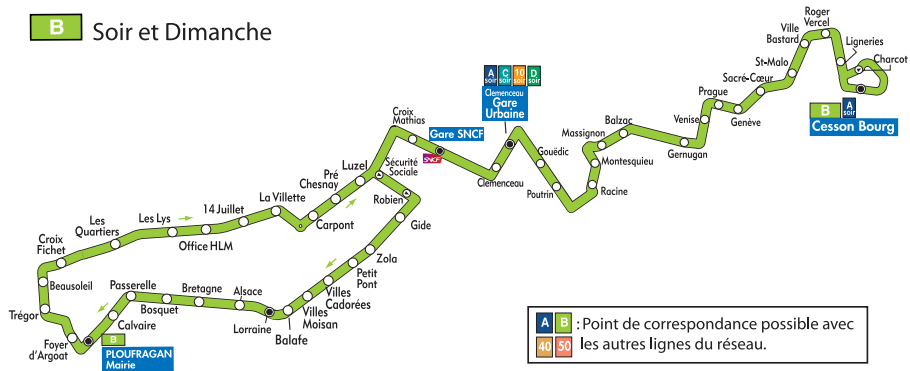

LIGNE B - Soir du lundi au samedi, toute l'année

CESSON BOURG > GARE URBAINE > PLOUFRAGAN MAIRIE

CESSON BOURG	20:00	20:30	21:00	21:30	22:00
SACRÉ-CŒUR	20:03	20:33	21:03	21:33	22:03
GENÈVE	20:04	20:34	21:04	21:34	22:04
GERNUGAN	20:08	20:38	21:08	21:38	22:08
RACINE	20:10	20:40	21:10	21:40	22:10
POUTRIN	20:12	20:42	21:12	21:42	22:12
CLEMENCEAU GARE URBAINE	20:15	20:45	21:15	21:45	22:15
GARE SNCF	20:17	20:47	21:17	21:47	22:17
SÉCURITÉ SOCIALE	20:20	20:50	21:20	21:50	22:20
ALSACE	20:25	20:55	21:25	21:55	22:25
PLOUFRAGAN MAIRIE	20:30	21:00	21:30	22:00	22:30
OFFICE HLM	20:33	21:03	21:33	22:03	22:33
LA VILLETTE	20:34	21:04	21:34	22:04	22:34
GARE SNCF	20:40	21:10	21:40	22:10	.....
CLEMENCEAU GARE URBAINE	20:45	21:15	21:45	22:15	.....
POUTRIN	20:47	21:17	21:47	22:17	.....
RACINE	20:49	21:19	21:49	22:19	.....
GERNUGAN	20:51	21:21	21:51	22:21	.....
GENÈVE	20:53	21:23	21:53	22:23	.....
SACRÉ-CŒUR	20:55	21:25	21:55	22:25	.....
CESSON BOURG	20:59	21:29	21:59	22:29	.....

B Soir et Dimanche