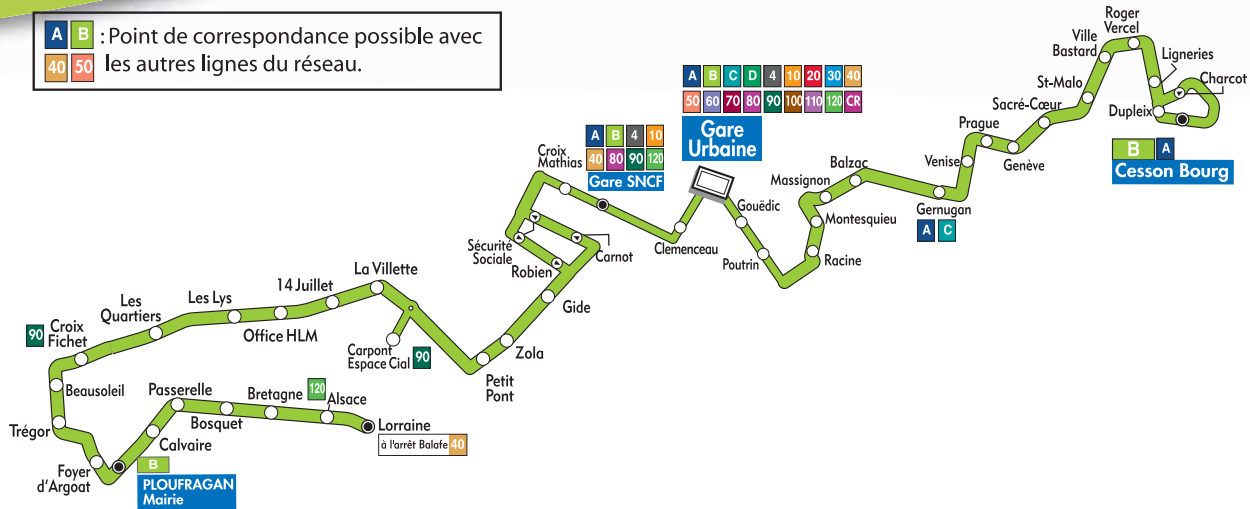

A B : Point de correspondance possible avec
40 50 les autres lignes du réseau.

CESSON BOURG > GARE URBAINE > PLOUFRAGAN LORRAINE du lundi au samedi, toute l'année (Service réduit du 18 juillet au 15 août 2011)