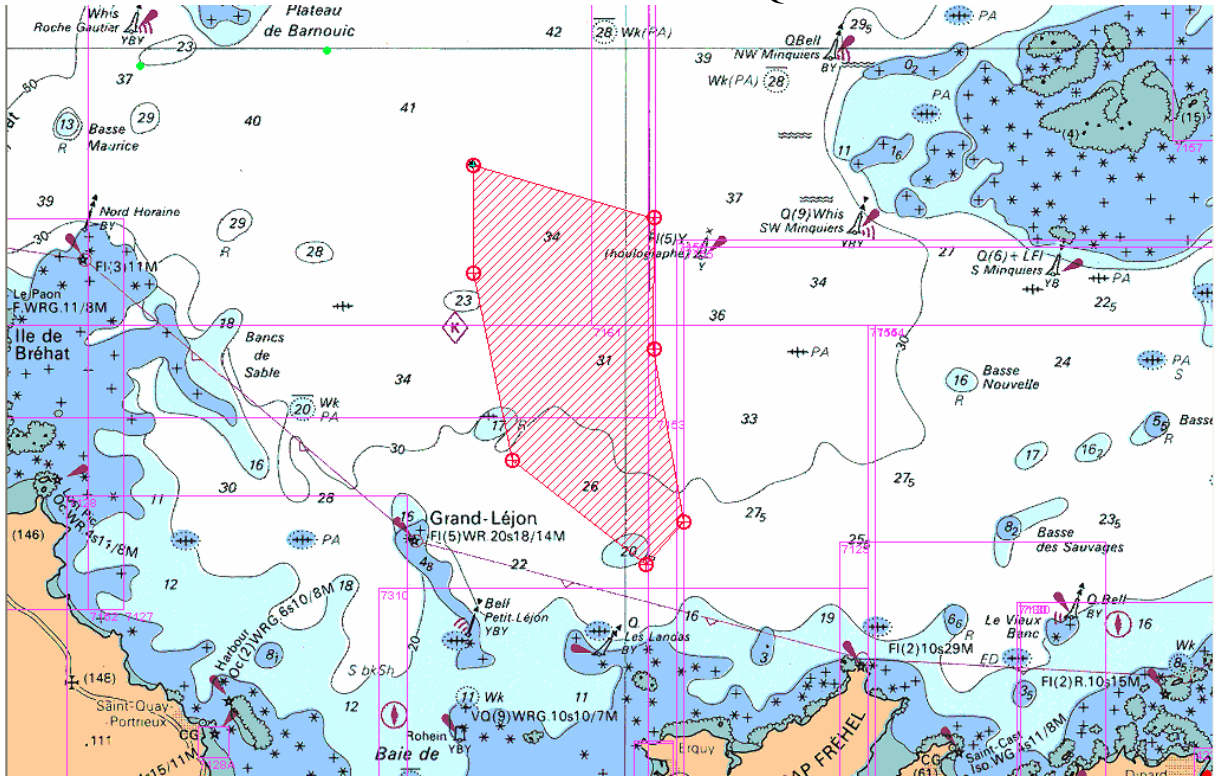

### ANNEXE CARTOGRAPHIQUE

Liberté • Égalité • Fraternité  
RÉPUBLIQUE FRANÇAISE

PREFET DE LA REGION BRETAGNE

### ANNEXE CARTOGRAPHIQUE

Saint Brieuc zone propice

WGS84

- 48°56,3' N 002°37,1' O
- 48°54,7' N 002°28,7' O
- 48°50,7' N 002°28,7' O
- 48°45,4' N 002°27,3' O
- 48°44,1' N 002°29,1' O
- 48°47,3' N 002°35,3' O
- 48°53' N 002°37,1' O

Liberté • Égalité • Fraternité  
RÉPUBLIQUE FRANÇAISE

PREFET DE LA REGION BRETAGNE

### ANNEXE CARTOGRAPHIQUE

Saint Malo zone propice

WGS 84

48°47'N      001°56,2' O

48°49,6'N      001°56,2' O

48°48,8'N      001°49' O

48°47,6'N      001°47,5' O