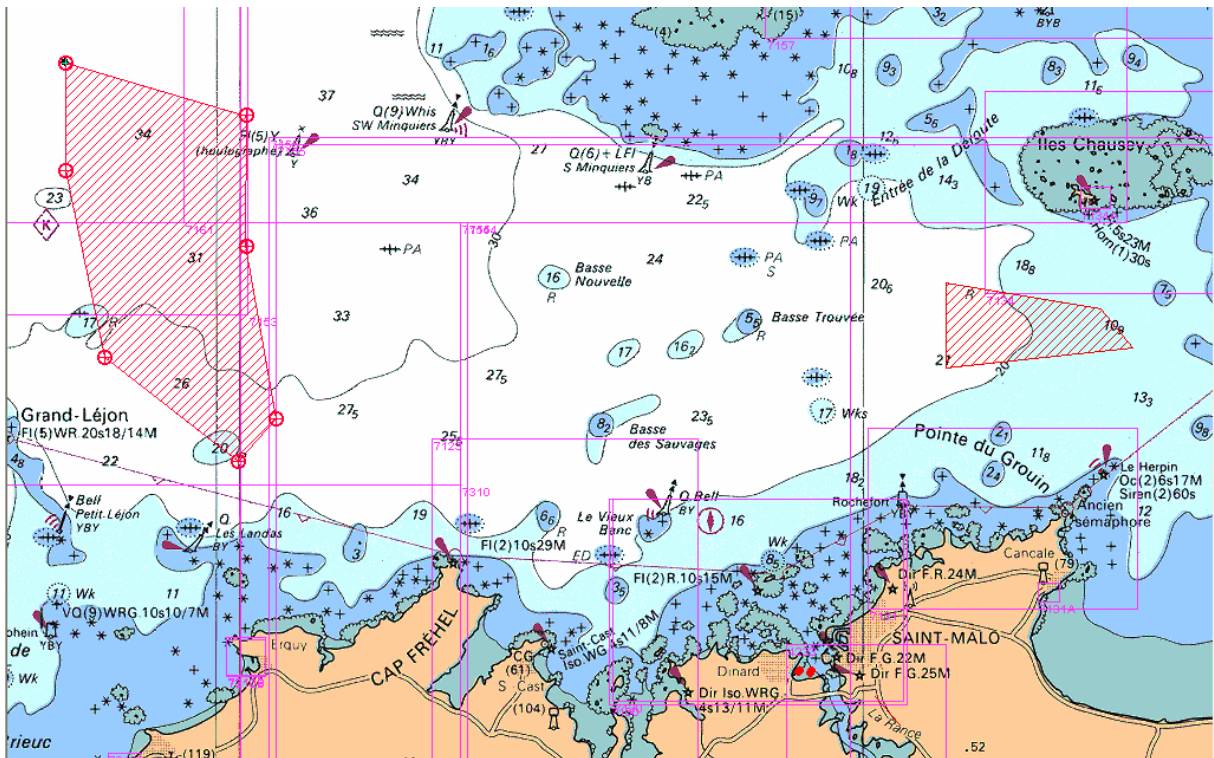

### ANNEXE CARTOGRAPHIQUE

Liberté • Égalité • Fraternité  
RÉPUBLIQUE FRANÇAISE

PREFET DE LA REGION BRETAGNE

### ANNEXE CARTOGRAPHIQUE

Saint Brieuc zone propice

WGS84

- 48°56,3' N 002°37,1' O
- 48°54,7' N 002°28,7' O
- 48°50,7' N 002°28,7' O
- 48°45,4' N 002°27,3' O
- 48°44,1' N 002°29,1' O
- 48°47,3' N 002°35,3' O
- 48°53' N 002°37,1' O

Liberté • Égalité • Fraternité  
RÉPUBLIQUE FRANÇAISE

PREFET DE LA REGION BRETAGNE

### ANNEXE CARTOGRAPHIQUE

Saint Malo zone propice

WGS 84

48°47'N      001°56,2' O

48°49,6'N      001°56,2' O

48°48,8'N      001°49' O

48°47,6'N      001°47,5' O