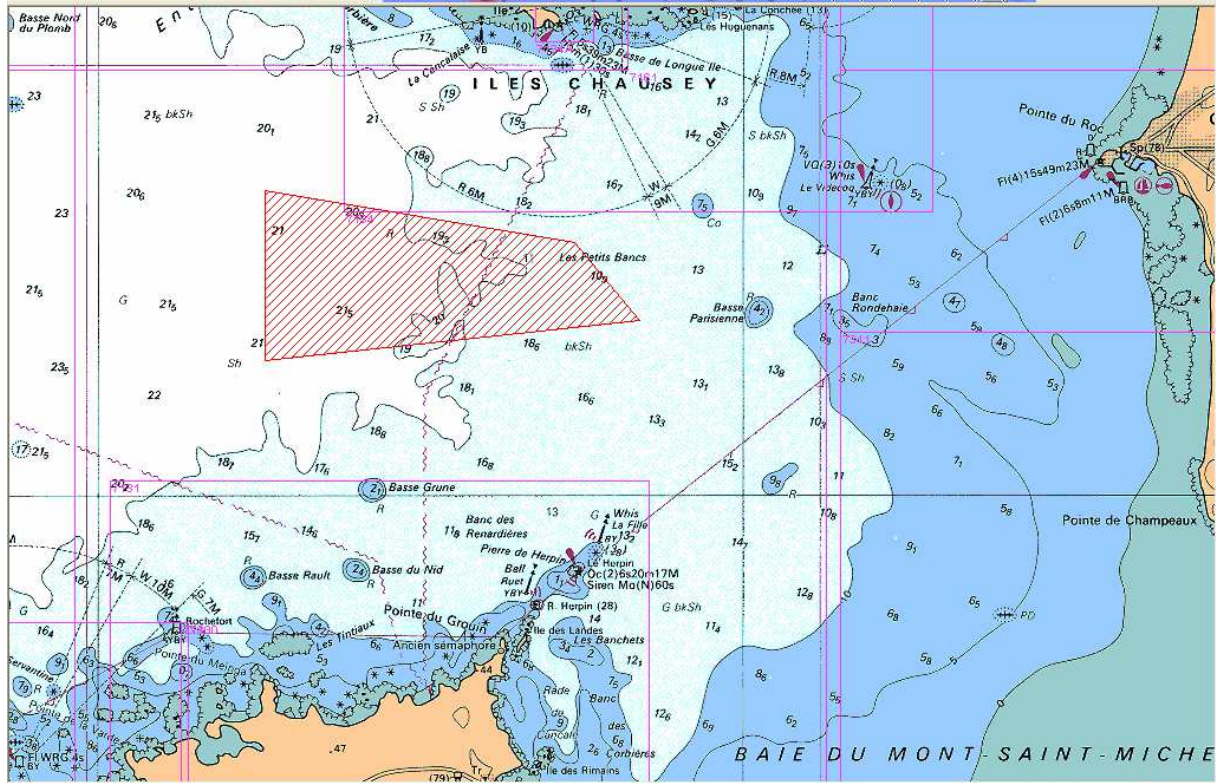

### ANNEXE CARTOGRAPHIQUE

Liberté • Égalité • Fraternité  
RÉPUBLIQUE FRANÇAISE

PREFET DE LA REGION BRETAGNE

### ANNEXE CARTOGRAPHIQUE

Saint Brieuc zone propice

WGS84

- 48°56,3' N 002°37,1' O
- 48°54,7' N 002°28,7' O
- 48°50,7' N 002°28,7' O
- 48°45,4' N 002°27,3' O
- 48°44,1' N 002°29,1' O
- 48°47,3' N 002°35,3' O
- 48°53' N 002°37,1' O

### ANNEXE CARTOGRAPHIQUE

Saint Malo zone propice

WGS 84

48°47'N      001°56,2' O

48°49,6'N      001°56,2' O

48°48,8'N      001°49' O

48°47,6'N      001°47,5' O