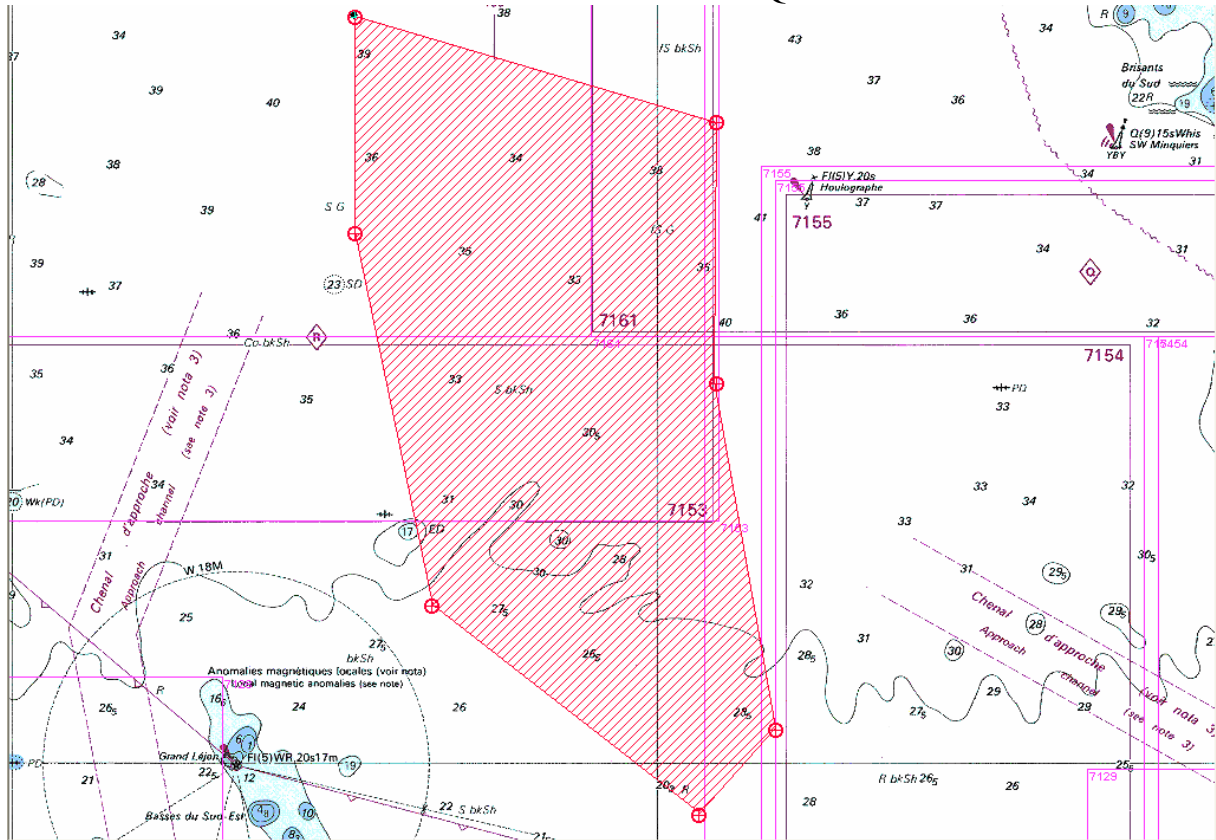

### ANNEXE CARTOGRAPHIQUE

Liberté • Égalité • Fraternité  
RÉPUBLIQUE FRANÇAISE

PREFET DE LA REGION BRETAGNE

### ANNEXE CARTOGRAPHIQUE

Saint Brieuc zone propice

WGS84

- 48°56,3' N 002°37,1' O
- 48°54,7' N 002°28,7' O
- 48°50,7' N 002°28,7' O
- 48°45,4' N 002°27,3' O
- 48°44,1' N 002°29,1' O
- 48°47,3' N 002°35,3' O
- 48°53' N 002°37,1' O

### ANNEXE CARTOGRAPHIQUE

Saint Malo zone propice

WGS 84

48°47'N      001°56,2' O

48°49,6'N      001°56,2' O

48°48,8'N      001°49' O

48°47,6'N      001°47,5' O